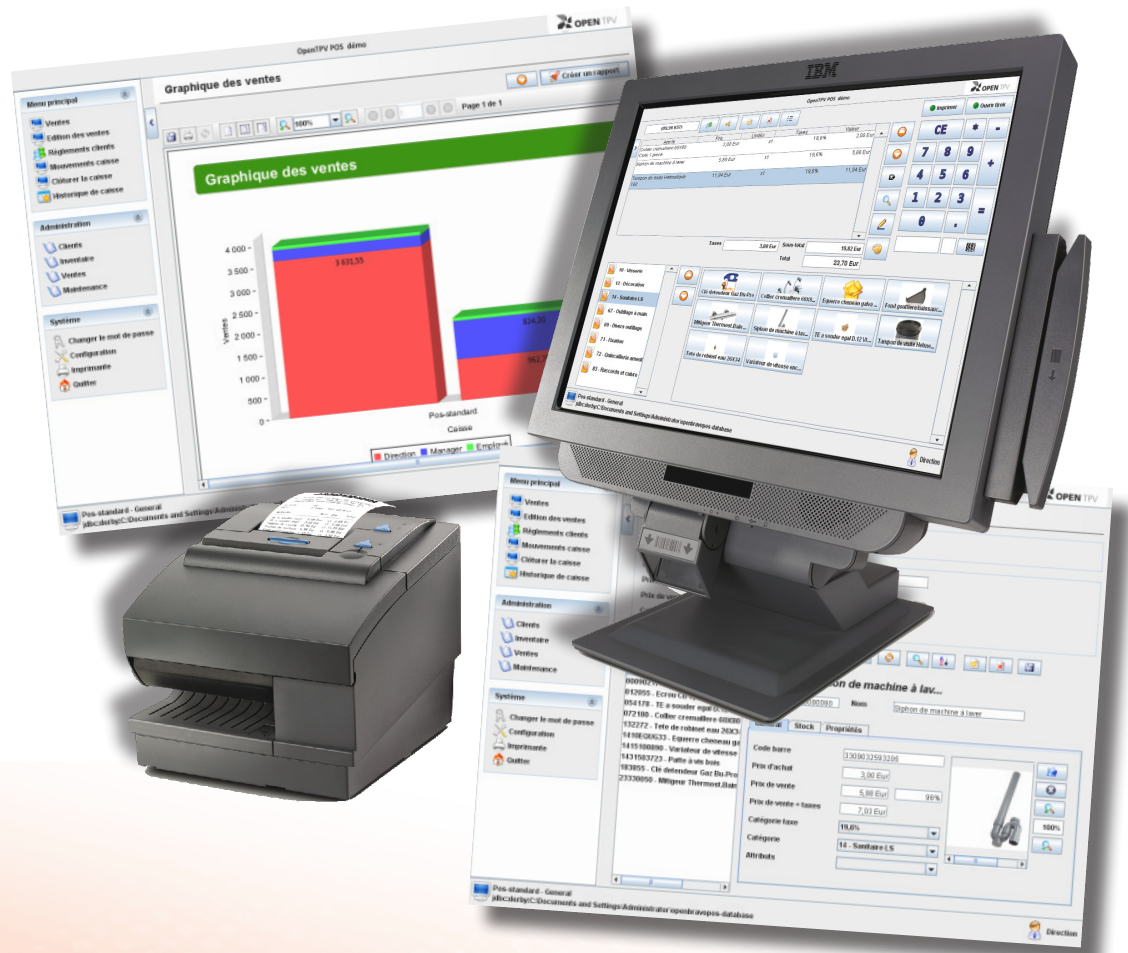

Dynamiser et sécuriser vos points de vente

DL NÉGOCE - Caen
1, rue Irène Joliot Curie
14460 Colombelles
Tél 02 31 44 14 44
Fax 02 31 53 19 65

DL NÉGOCE - Lyon
15, chemin du Plateau
69570 Dardilly
Tél 04 78 33 96 96
Fax 04 78 33 96 97

DL NÉGOCE - Toulouse
Immeuble les Erables
Rue du Lac
31681 Labège Cedex
Tél 02 31 44 14 44
Fax 02 31 53 19 65

DL NÉGOCE - Tours
61, rue du Mûrier
37540 St Cyr-sur-Loire
Tél 02 47 05 19 48
Fax 02 47 05 19 75

www.dlnegoce.fr
infos@dlnegoce.fr

- Ensemble TPV compact :
  Ecran tactile, afficheur client, imprimante tickets et chèques, lecteur codes à barres, terminal de paiement, ...
- Poste autonome pour le comptoir et le libre service, sur site ou à distance.
- Interface avec la gestion commerciale **OPEN ENTREPRISE**, **OPEN PRO**, ...
- Gestion des ventes, multi règlements, factures réglées, bons de livraison «non valorisés», commandes, acomptes, ...
- Gestion des promotions, gratuites et remises en caisse
- Recherche et saisie article par photo, dimensions, conditionnements, multigencods, ...
- Multi agences et multi vendeurs
- Statistiques en temps réel sur fréquentation

OPEN TPV NÉGOCE, la solution idéale pour vos points de vente

Plus d'informations sur notre site www.dlnegoce.fr