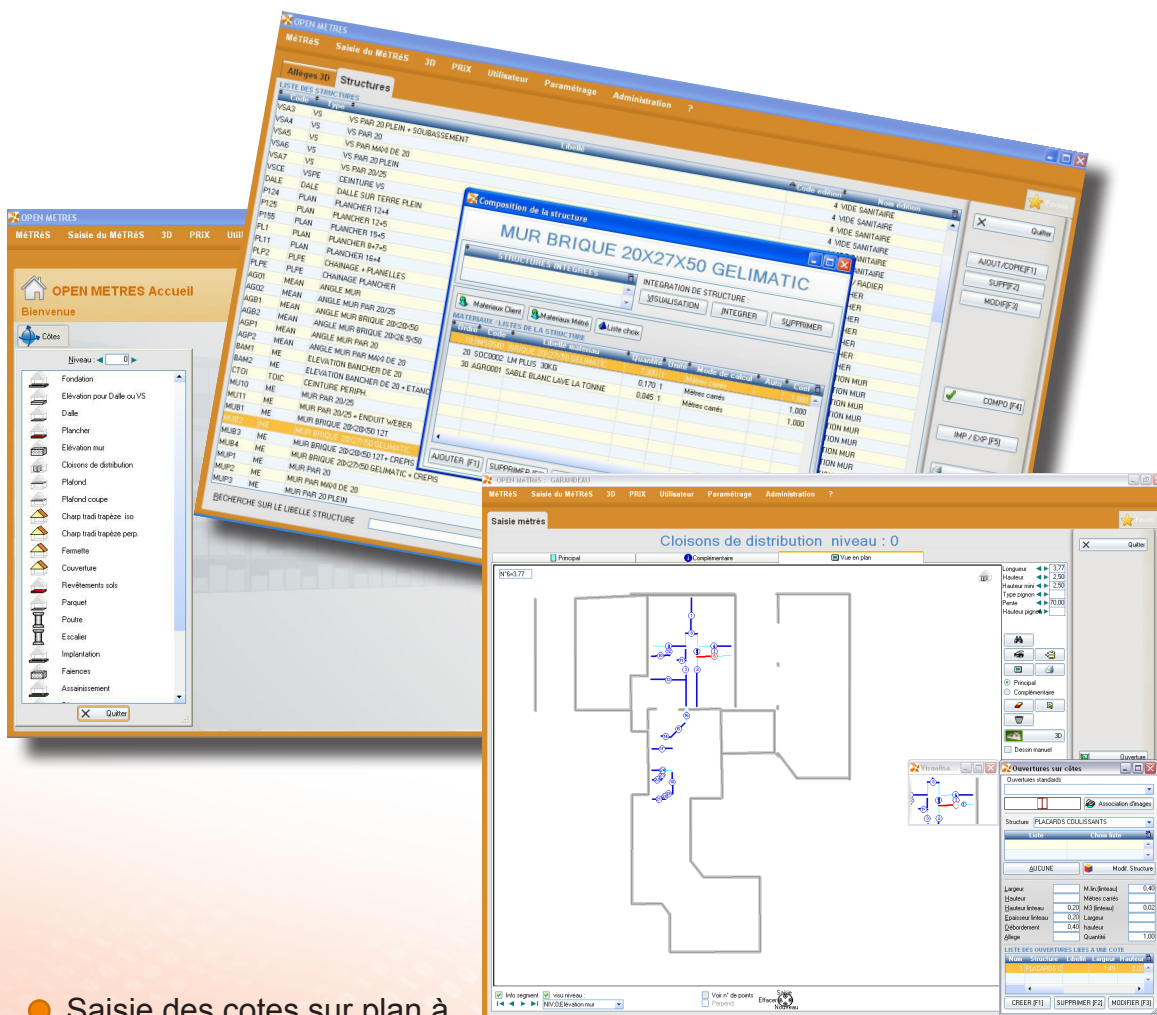

Réalisez votre devis en moins d'une heure

DL NÉGOCE - Caen
1, rue Irène Joliot Curie
14460 Colombelles
Tél 02 31 44 14 44
Fax 02 31 53 19 65

DL NÉGOCE - Lyon
20, ch Louis Chirpaz
69130 Ecully
Tél 04 78 33 96 96
Fax 04 78 33 96 97

DL NÉGOCE - Tours
61, rue du Mûrier
37540 St Cyr-sur-Loire
Tél 02 47 05 19 48
Fax 02 47 05 19 75

www.dlnegoce.fr
infos@dlnegoce.fr

- Saisie des cotes sur plan à partir d'une table à digitaliser...
- Duplication des plans par niveau
- Le calcul s'effectue par niveau ou articles cumulés, ou par les deux
- Réalisation facile de variantes (ex : telle structure est remplacée par telle autre)
- Visualisation détaillée en 3D structure par structure ou globale
- Aucune compétence technique nécessaire

OPEN MÉTRÉS, le logiciel de calcul de mètres simple et efficace des négociants de matériaux de construction